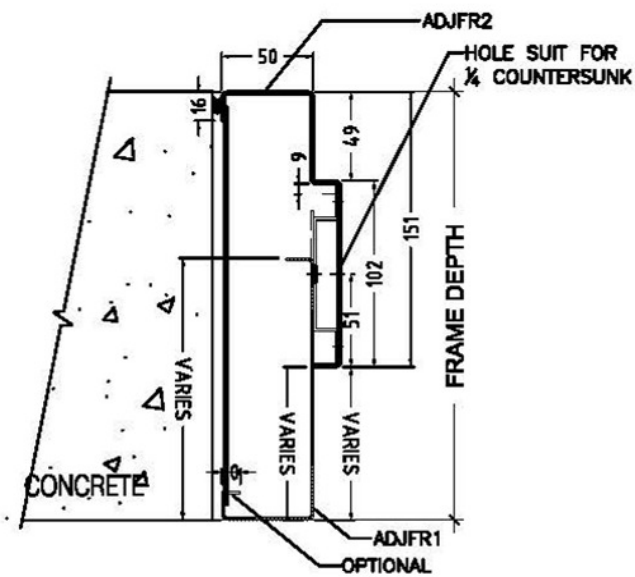

شركة واجهات للصناعات المعدنية
Wajhat Metal Industries

TYPES OF FRAME PROFILES

DATE : 8-8-14

REV. : R0

SHEET : WJT - 10

**DOUBLE RABBETS
GROOVE TYPE DOOR FRAME**

**SINGLE RABBETS
GROOVE TYPE DOOR FRAME**

**DOUBLE RABBETS
ADJUSTABLE DOOR FRAME**