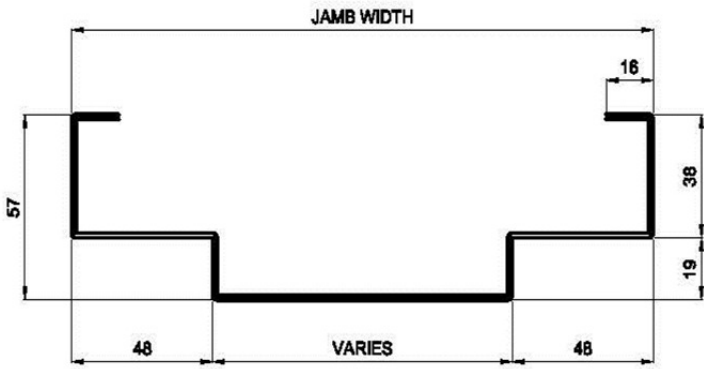

شركة واجهات للصناعات المعدنية
Wajhat Metal Industries

TYPES OF FRAME PROFILES

DATE : 8-8-14

REV. : R0

SHEET : WJT - 10

**DOUBLE RABBETS
GROOVE TYPE DOOR FRAME**

**SINGLE RABBETS
GROOVE TYPE DOOR FRAME**

**DOUBLE RABBETS
ADJUSTABLE DOOR FRAME**

DOUBLE ACTION PIVOT DOOR FRAME

DOUBLE ACTION DOOR FRAME

DOUBLE EGRESS DOOR FRAME

شركة واجهات للصناعات المعدنية
Wajhat Metal Industries

SPECIAL FRAME PROFILES

DATE : 8-8-14

REV. : R0

SHEET : WJT - 11

SRF

SINGLE REBATE FLUSH

DRF

DOUBLE REBATE FLUSH

DRGF

DOUBLE REBATE GROOVE FLUSH

DTF

DOUBLE TAPER FLUSH