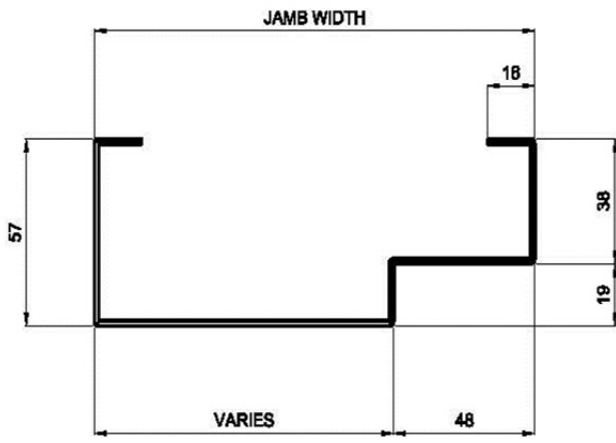

شركة واجهات للصناعات المعدنية
Wajhat Metal Industries

TYPES OF FRAME PROFILES

DATE : 8-8-14

REV. : R0

SHEET : WJT - 10

**DOUBLE RABBETS
GROOVE TYPE DOOR FRAME**

**SINGLE RABBETS
GROOVE TYPE DOOR FRAME**

**DOUBLE RABBETS
ADJUSTABLE DOOR FRAME**

DOUBLE ACTION PIVOT DOOR FRAME

DOUBLE ACTION DOOR FRAME

DOUBLE EGRESS DOOR FRAME

شركة واجهات للصناعات المعدنية
Wajhat Metal Industries

SPECIAL FRAME PROFILES

DATE : 8-8-14

REV. : R0

SHEET : WJT - 11

SRF

SINGLE REBATE FLUSH

DRF

DOUBLE REBATE FLUSH

DRGF

DOUBLE REBATE GROOVE FLUSH

DTF

DOUBLE TAPER FLUSH