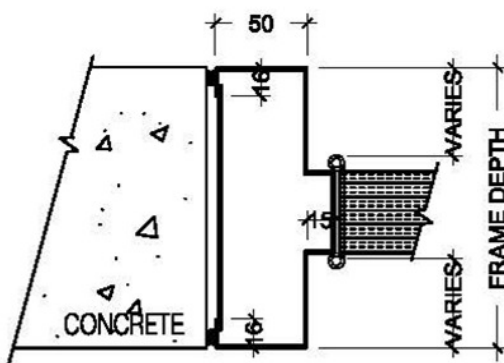

DOUBLE ACTION DOOR FRAME