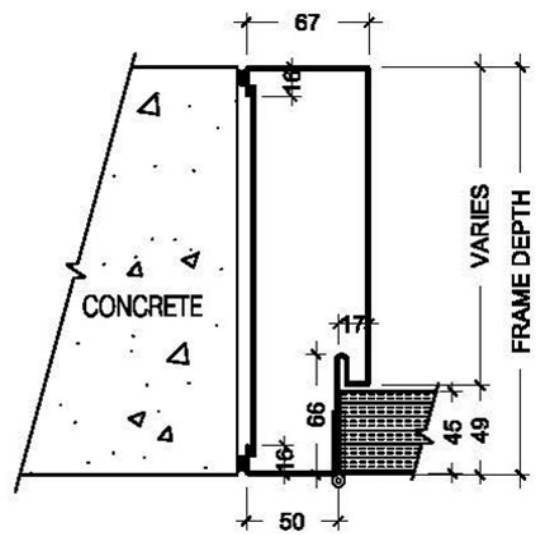

شركة واجهات للصناعات المعدنية
Wajhat Metal Industries

TYPES OF FRAME PROFILES

DATE : 8-8-14

REV. : R0

SHEET : WJT - 10

**DOUBLE RABBETS
GROOVE TYPE DOOR FRAME**

**SINGLE RABBETS
GROOVE TYPE DOOR FRAME**

**DOUBLE RABBETS
ADJUSTABLE DOOR FRAME**