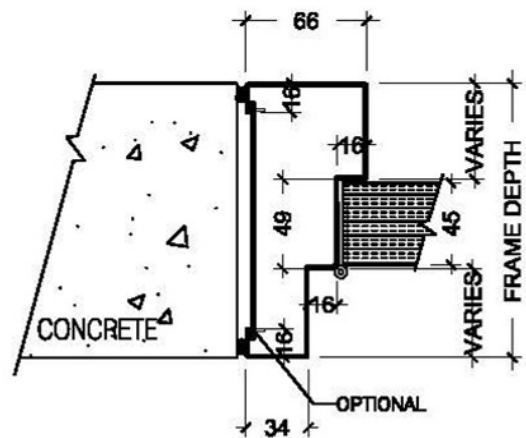

DOUBLE EGRESS DOOR FRAME

شركة واجهات للصناعات المعدنية
Wajhat Metal Industries

SPECIAL FRAME PROFILES

DATE : 8-8-14

REV. : R0

SHEET : WJT - 11