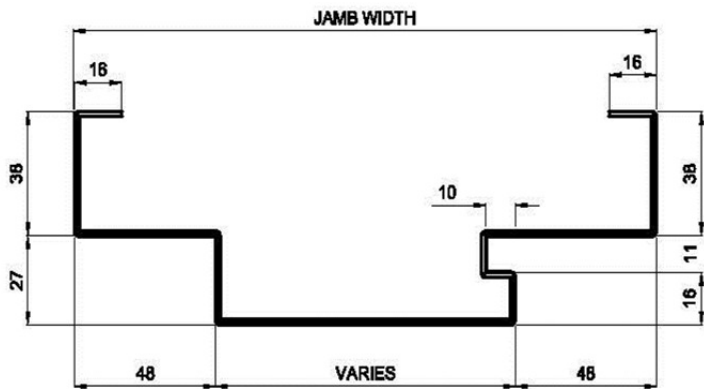

شركة واجهات للصناعات المعدنية
Wajhat Metal Industries

TYPES OF FRAME PROFILES

DATE : 8-8-14

REV. : R0

SHEET : WJT - 10

**DOUBLE RABBETS
GROOVE TYPE DOOR FRAME**

**SINGLE RABBETS
GROOVE TYPE DOOR FRAME**

**DOUBLE RABBETS
ADJUSTABLE DOOR FRAME**

DOUBLE ACTION PIVOT DOOR FRAME

DOUBLE ACTION DOOR FRAME

DOUBLE EGRESS DOOR FRAME

شركة واجهات للصناعات المعدنية
Wajhat Metal Industries

SPECIAL FRAME PROFILES

DATE : 8-8-14

REV. : R0

SHEET : WJT - 11

SRF

SINGLE REBATE FLUSH

DRF

DOUBLE REBATE FLUSH

DRGF

DOUBLE REBATE GROOVE FLUSH

DTF

DOUBLE TAPER FLUSH